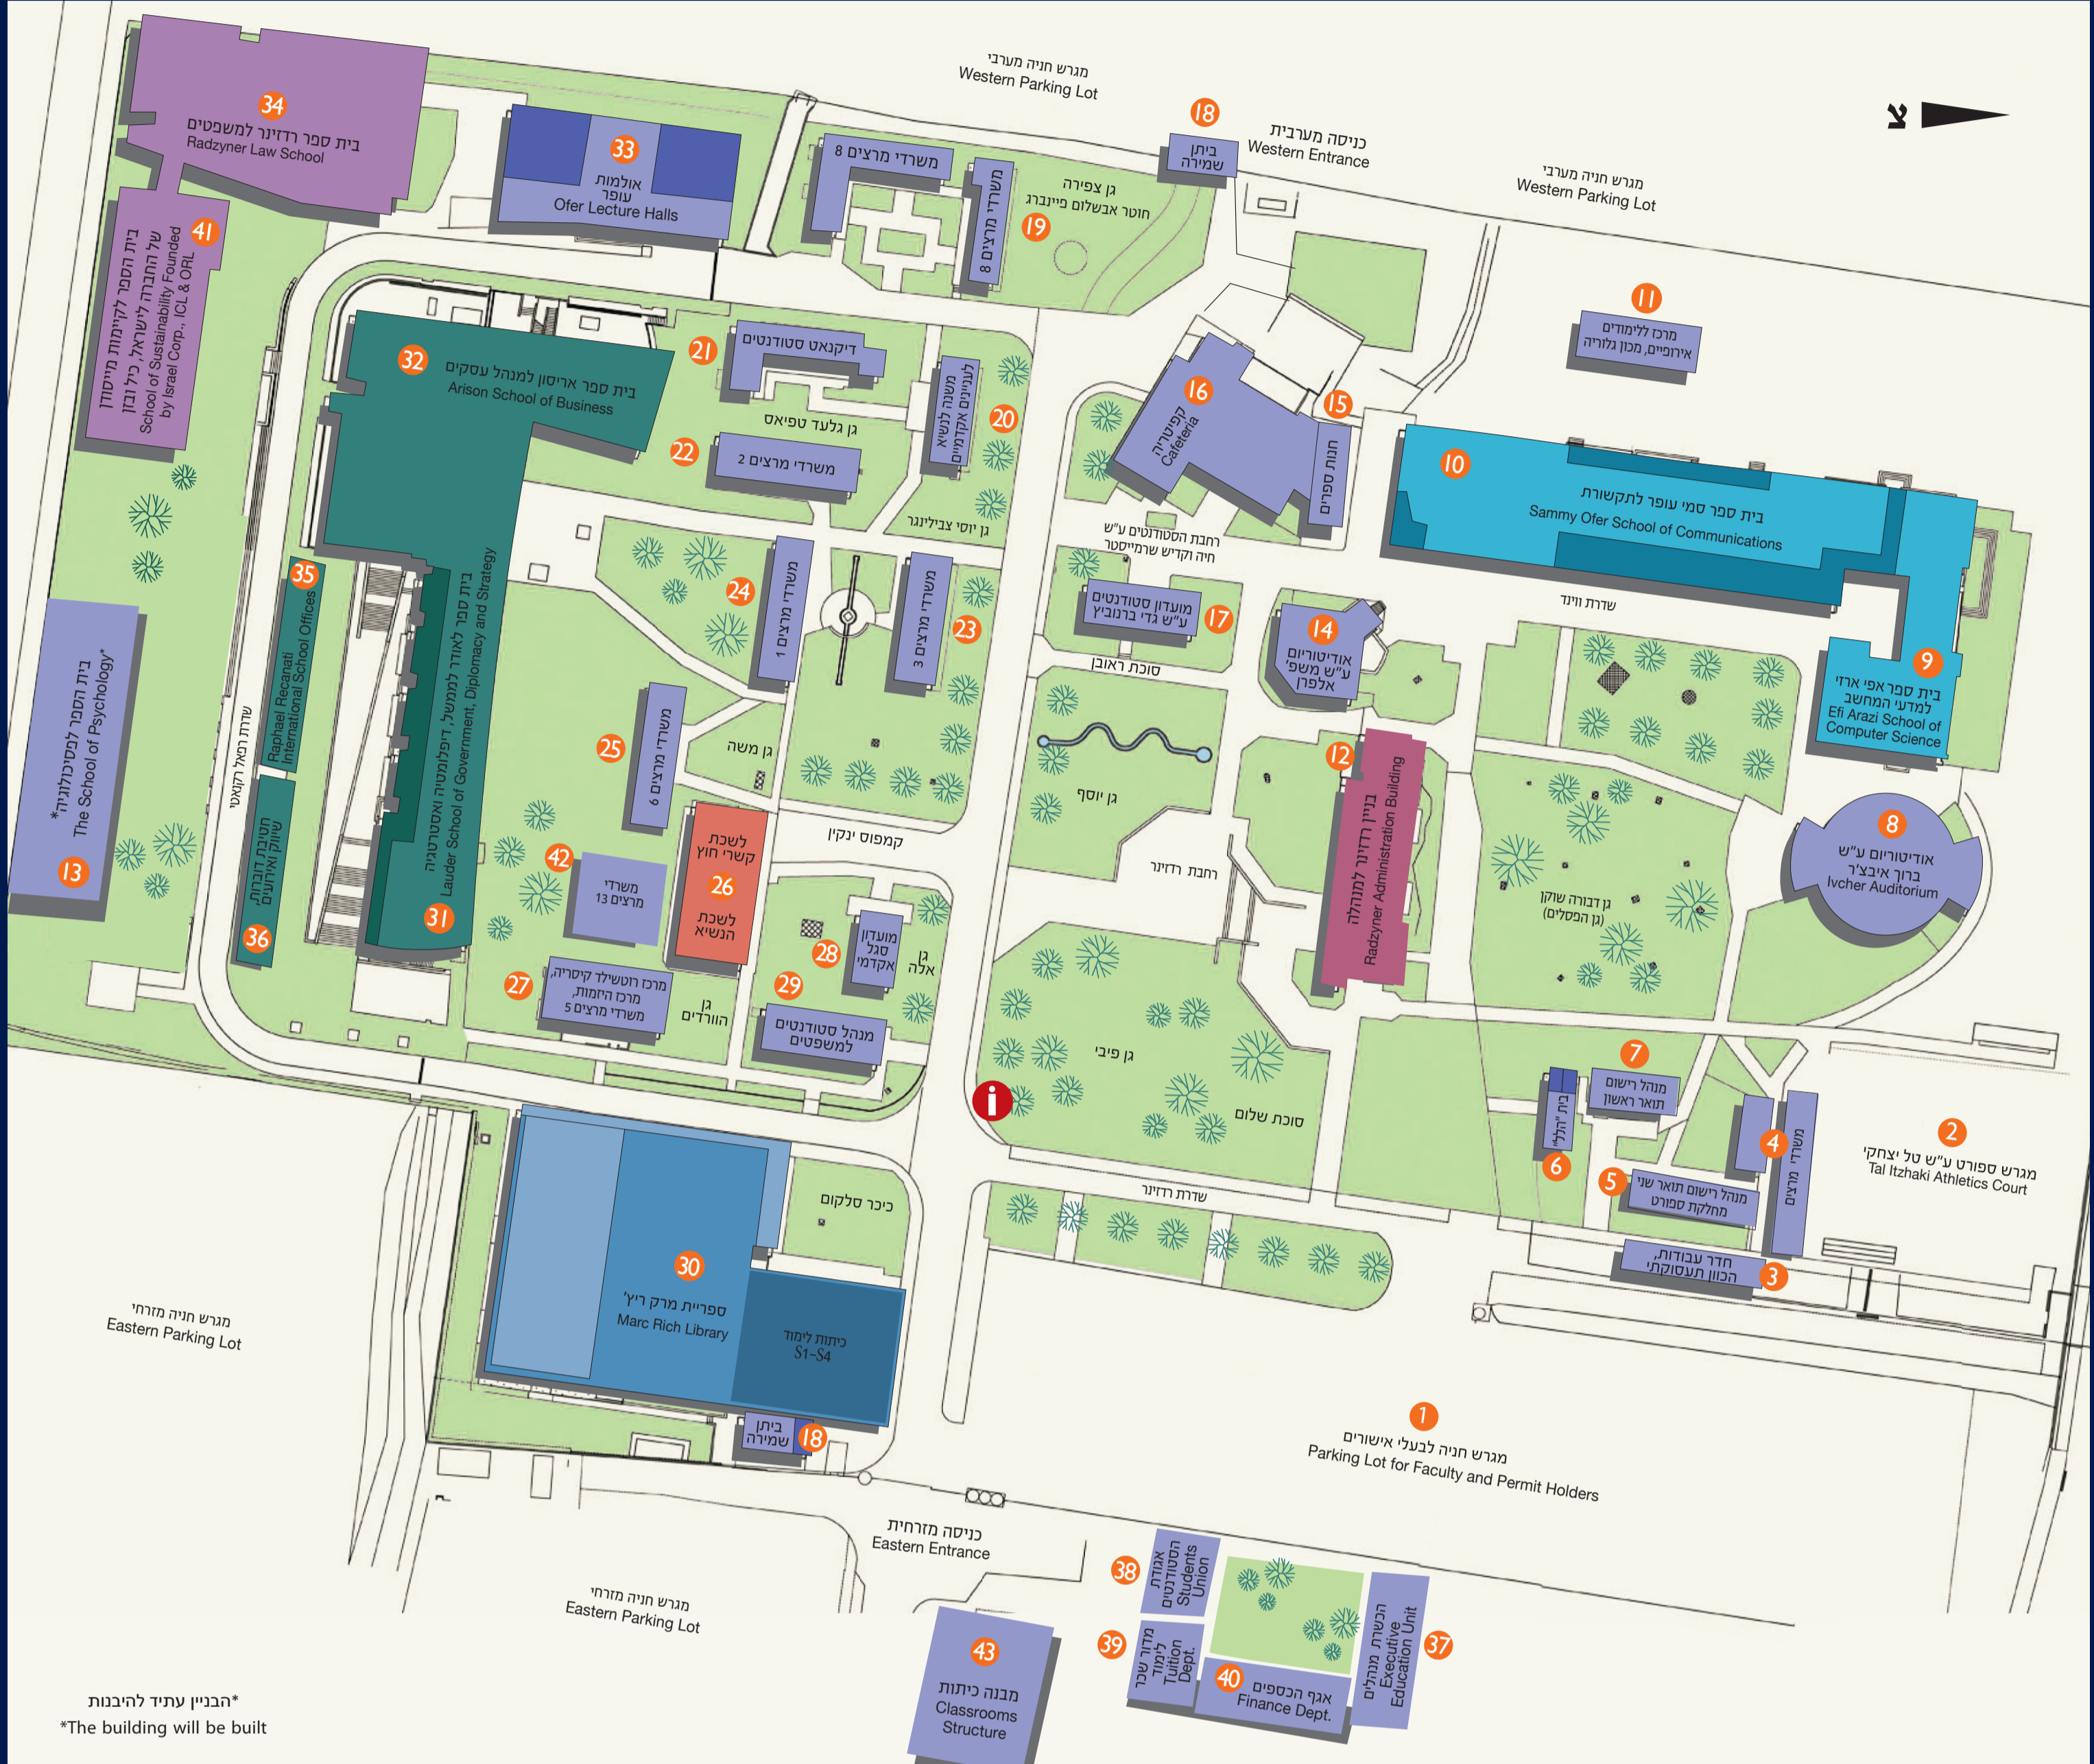

# כפת הקמפוס CAMPUS MAP

להורדת כפת הקמפוס  
To download campus map

\*הבניין עתיד להיבנות  
\*The building will be built

Parking Lot for Faculty and Permit Holders	1	20	לשכת המשנה לנשיא לעניינים אקדמיים, רשות המחקר, משרדי מרצים 4	1	מנהל חניה לבעלי אישורים
Tal Itzhaki Athletics Court	2	21	דיקנאט הסטודנטים, משרדי מרצים 7	2	מגרש ספורט ע"ש טל יצחקי
Career Center, Students Project and Assignments Office	3	22	משרדי מרצים 2	3	חדר עבודות, הכון ותעסוקתי
Faculty Offices	4	23	משרדי מרצים 3	4	משרדי מרצים
Admissions Office, Sports Department	5	24	משרדי מרצים 1, מזכיר אקדמי	5	מנהל רישום וקבלה תואר שני, מחלקת ספורט
Hillel House	6	25	משרדי מרצים 6	6	בית הלל
Admissions Office	7	26	לשכת נשיא, סגנית נשיא לענייני סטודנטים, לשכת סגן נשיא לקשרי חוץ, ארגון הבוגרים	7	מנהל רישום וקבלה תואר ראשון
Ivcher Auditorium	8	27	מועדון סגל אקדמי	8	אודיטוריום ע"ש ברוך איבצ'ר
Efi Arazi School of Computer Science	9	28	מנהל סטודנטים למשפטים	9	בית ספר אפי למדעי המחשב
Office of the Dean, Faculty Offices, Computer Science Students Administration, Psychology Students Administration	10	29	ספריית מרק ריץ, כיתות לימוד S1-S4	10	בית ספר סמי עופר לתקשורת
Sammy Ofer School of Communications	11	30	מנהל סטודנטים למשפטים	11	לשכת דיקן, משרדי מרצים, מנהל סטודנטים לתקשורת, אודיטוריום ע"ש צייס
Office of the Dean, Faculty Offices, Communications Students Admin., Chais Auditorium	12	31	מנהל סטודנטים למשפטים	12	מכון מספר, המעבדה לחדשנות במדיה (miLAB), המרכז לחקר הפסיכולוגיה של האינטרנט, המעבדה לחקר מציאות מתקדמת, המרכז לתקשורת מודעת ע"ש שרי אריסון, Adventure IDC, תממת תוכן ויוזאלי, לשכת דיקן בית הספר לכלכלה
Research Institutions: Asper Institute, Media Innovation Lab (miLAB), The Center for Internet Psychology, Advanced Virtuality Lab, The Shari Arison Awareness Communication Center, Adventure IDC, Content Hub, Office of the Dean - The School of Economics	13	32	מנהל סטודנטים למשפטים	13	מרכז ללימודים ארוחים, מכון גלוריה, משרדי מרצים 10
Gloria Center, The Center for European Studies, Faculty Offices 10	14	33	מנהל סטודנטים למשפטים	14	בניין רדזינר למנהלה
Radzyner Administration Building	15	34	מנהל סטודנטים למשפטים	15	לשכת דיקן בית הספר לפסיכולוגיה, מעבדות בפסיכולוגיה, מנהל מערכות מידע ומחשב, משאבי אנוש סגל אקדמי ומנהל, לשכת סגן נשיא ללוגיסטיקה, מנהל הוראה
Office of the Dean - The School of Psychology, Psychology Labs, Human Resources Department, Computer & Information Systems Department, Office of the Vice President for Logistics, Pedagogy Administration	16	35	מנהל סטודנטים למשפטים	16	*בית הספר לפסיכולוגיה
The School of Psychology	17	36	מנהל סטודנטים למשפטים	17	אודיטוריום ע"ש משפחת אלפון, חנות ספרים ומכשירי כתיבה, קפיטריה
Elpern Auditorium	18	37	מנהל סטודנטים למשפטים	18	מועדון סטודנטים ע"ש גדי ברנביץ, ביתן שמירה
Office Depot	19	38	מנהל סטודנטים למשפטים	19	משרדי מרצים 8
Cafeteria	20	39	מנהל סטודנטים למשפטים	20	מבנה כיתות, האנגר
Gadi Baranovitch Students' Club	21	40	מנהל סטודנטים למשפטים	21	
Western Entrance	22	41	מנהל סטודנטים למשפטים	22	
Faculty Offices 8	23	42	מנהל סטודנטים למשפטים	23	
Faculty Offices 4	24	43	מנהל סטודנטים למשפטים	24	
Office of the Provost, Research Authority, Faculty Offices 4	25			25	