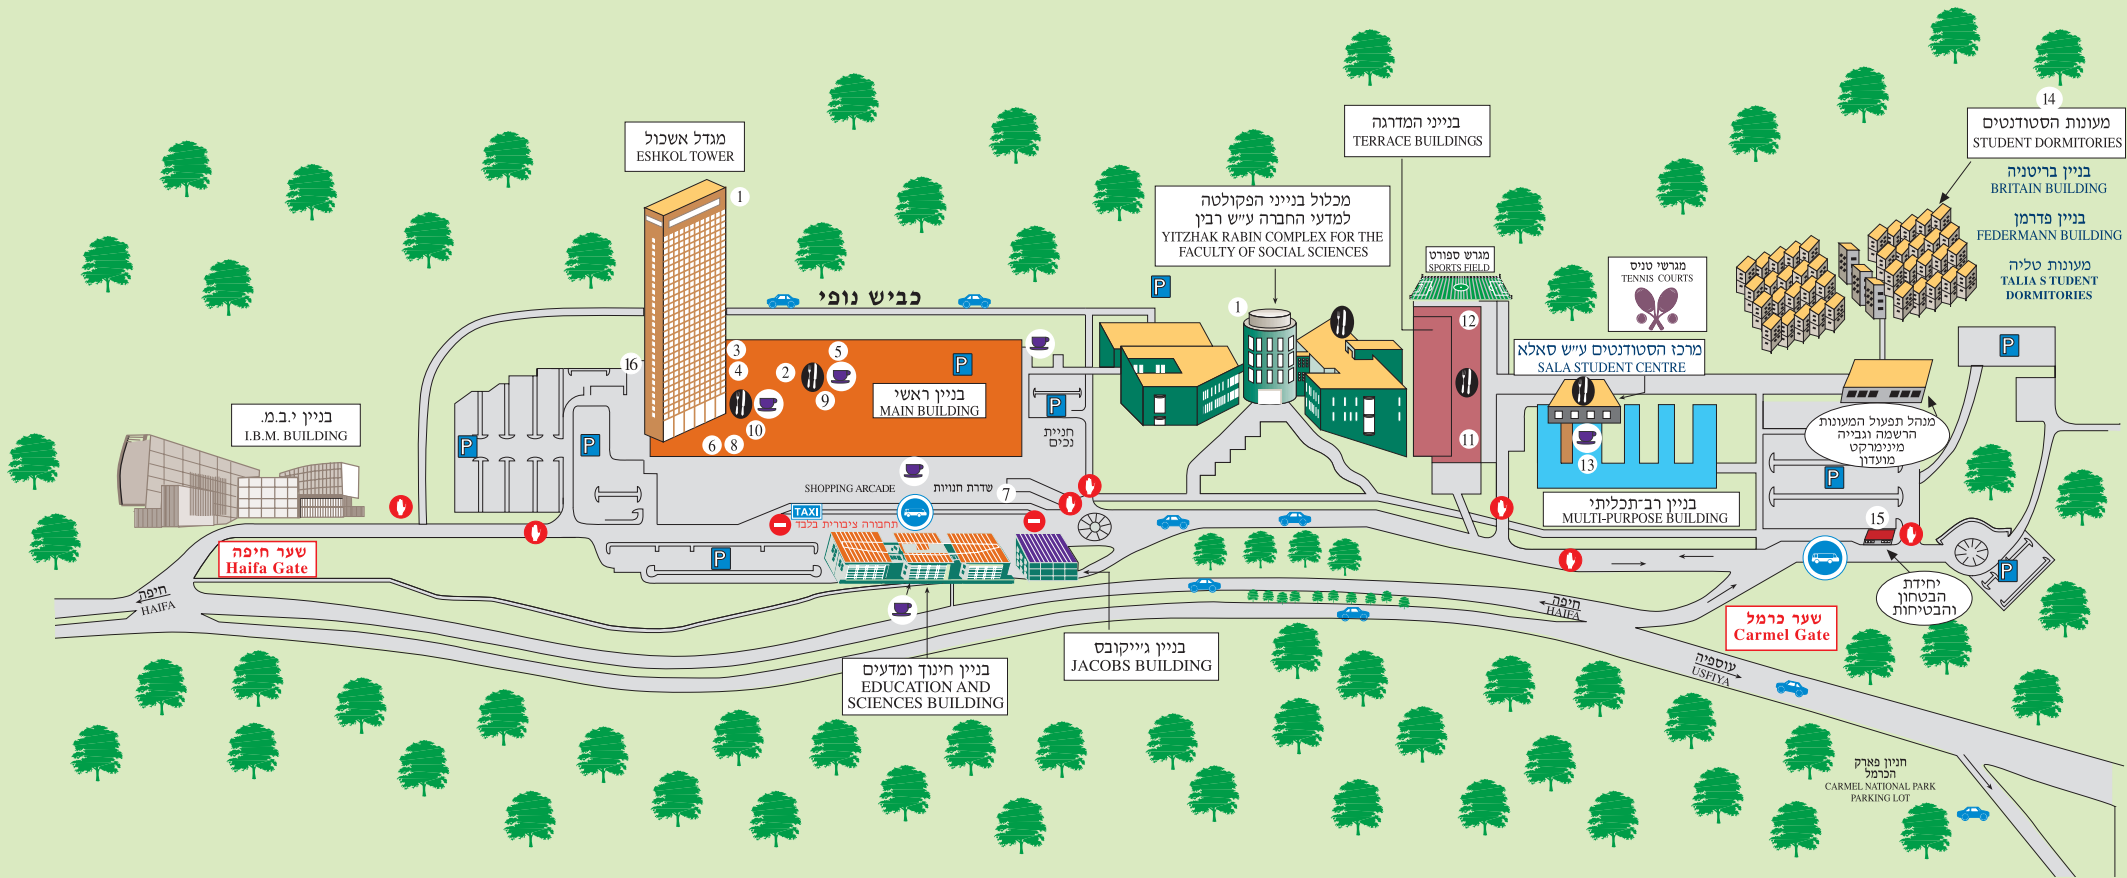

CAMPUS UNIVERSITY OF HAIFA

מפת קמפוס אוניברסיטת חיפה

- מתקני מזון
- Coffee Shop/Cafeteria
 - Restaurant
 - Minimarket
 - מינימרקט – ליד המעונות
 - מסעדה – בית סאלא
 - מסעדה – בניין המדרגות
 - מנהל – בניין רבין
 - קפה דשא – ברחבת הבניין הראשי
 - מסעדה ובית קפה – בניין ראשי, קומה 500
 - מסעדה ובית קפה – בניין ראשי, קומה 600
 - בית קפה – שדרת החנויות
 - בית קפה – בניין חינוך ומדעים

- 11 אגודת הסטודנטים
- 12 מרכז הספורט
- 13 אודיטוריום ספדיה
- 14 מעונות
- 15 יחידת הבטחון והבטיחות
- 16 מחסני האוניברסיטה
- ניון
- תחנת אוטובוס
- תחנת מוניית
- מחסום לרכב
- 11 Student Union
- 12 Sports Center
- 13 Edmond Safdie Auditorium
- 14 Dormitories
- 15 Security and safety department
- 16 Warehouse
- Parking Lot
- Bus Stop
- Taxi Station
- Barrier

- 1 מצפור
- 2 ספרייה
- 3 מוזיאון ראובן ועדיט הכט
- 4 הספינה העתיקה ממעון מיכאל
- 5 גלריה לאמנות
- 6 בנק
- 7 סוכנות דואר
- 8 קופת חולים / מרפאת שיניים
- 9 עזרה ראשונה
- 10 חנות ספרים
- 1 Observation Gallery
- 2 Library
- 3 Reuben and Edith Hecht Museum
- 4 Ma'agan Mikhael Ancient Ship
- 5 Art Gallery
- 6 Bank
- 7 Post Office
- 8 Kupat Cholim - Sick Fund Clinic
- 9 First-Aid Station
- 10 Bookstore